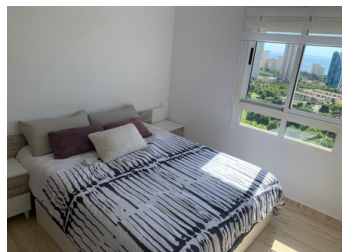

## 2 SOVRUM LÄGENHET TILL SALU I BENIDORM - €275,000

 Sovrum: 2

 Bygg : 80m<sup>2</sup>

 Pool: No

 Badrum: 1

 Tomt: 0m<sup>2</sup>

 Ref: 714090