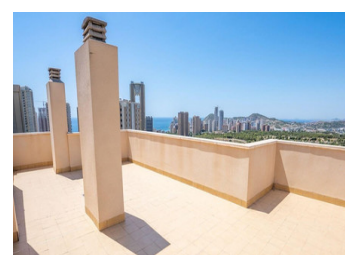

## 2 SOVRUM LÄGENHET TILL SALU I BENIDORM - €275,000

 Sovrum: 2

 Bygg : 80m<sup>2</sup>

 Pool: No

 Badrum: 1

 Tomt: 0m<sup>2</sup>

 Ref: 714090