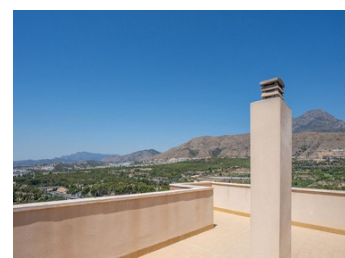

## 2 SOVRUM LÄGENHET TILL SALU I BENIDORM - €275,000

 Sovrum: 2

 Bygg : 80m<sup>2</sup>

 Pool: No

 Badrum: 1

 Tomt: 0m<sup>2</sup>

 Ref: 714090