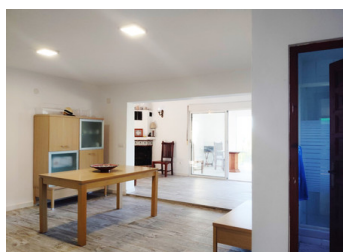

2 SOVRUM VILLA TILL SALU I PARCENT - €330,000

 Sovrum: 2

 Bygg : 129m²

 Pool: No

 Badrum: 2

 Tomt: 5300m²

 Ref: 714080

Fastighetsbeskrivning