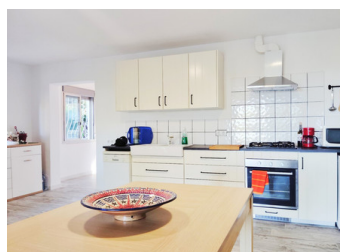

2 SOVRUM VILLA TILL SALU I PARCENT - €330,000

 Sovrum: 2

 Bygg : 129m²

 Pool: No

 Badrum: 2

 Tomt: 5300m²

 Ref: 714080

Fastighetsbeskrivning