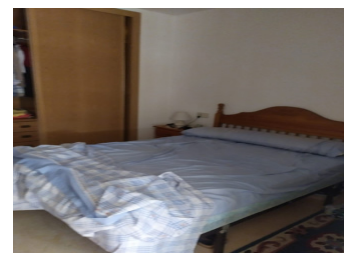

## 2 SOVRUM LÄGENHET TILL SALU I BENIDORM - €255,000

 Sovrum: 2

 Bygg : 90m<sup>2</sup>

 Pool: No

 Badrum: 2

 Tomt: 0m<sup>2</sup>

 Ref: 714059