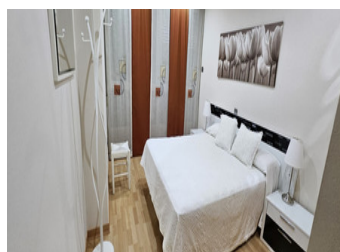

## 4 SOVRUM LÄGENHET TILL SALU I BENIDORM - €660,000

 Sovrum: 4

 Bygg : 205m<sup>2</sup>

 Pool: No

 Badrum: 3

 Tomt: 0m<sup>2</sup>

 Ref: 714036