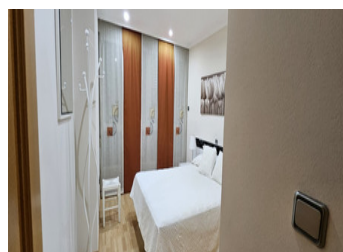

## 4 SOVRUM LÄGENHET TILL SALU I BENIDORM - €660,000

 Sovrum: 4

 Bygg : 205m<sup>2</sup>

 Pool: No

 Badrum: 3

 Tomt: 0m<sup>2</sup>

 Ref: 714036