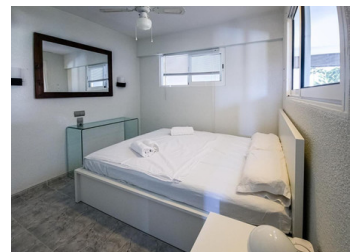

## 2 SOVRUM LÄGENHET TILL SALU I BENIDORM - €184,000

 Sovrum: 2

 Badrum: 1

 Bygg : 64m<sup>2</sup>

 Tomt: 0m<sup>2</sup>

 Pool: No

 Ref: 714012