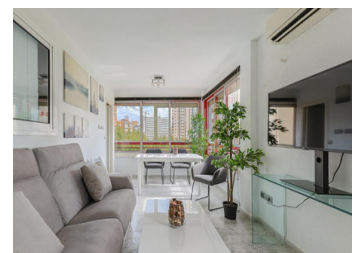

## 2 SOVRUM LÄGENHET TILL SALU I BENIDORM - €184,000

 Sovrum: 2

 Badrum: 1

 Bygg : 64m<sup>2</sup>

 Tomt: 0m<sup>2</sup>

 Pool: No

 Ref: 714012