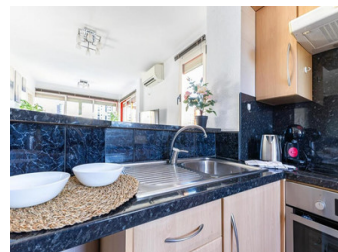

## 2 SOVRUM LÄGENHET TILL SALU I BENIDORM - €184,000

 Sovrum: 2

 Badrum: 1

 Bygg : 64m<sup>2</sup>

 Tomt: 0m<sup>2</sup>

 Pool: No

 Ref: 714012