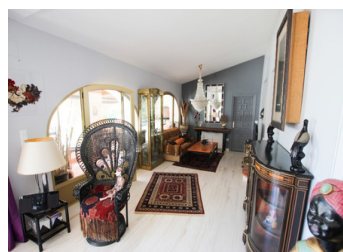

## 3 SOVRUM VILLA TILL SALU I BENITACHELL - €750,000

 Sovrum: 3

 Bygg : 403m<sup>2</sup>

 Pool: No

 Badrum: 4

 Tomt: 3000m<sup>2</sup>

 Ref: 713847