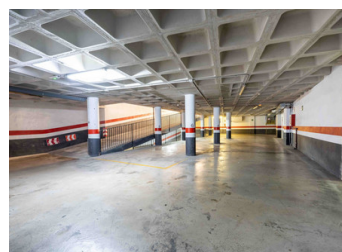

## KOMMERSIELL TILL SALU I JAVEA - €1,540,000

 Sovrum: 0

 Badrum: 0

 Bygg : 3000m<sup>2</sup>

 Tomt: 1845m<sup>2</sup>

 Pool: No

 Ref: 713805