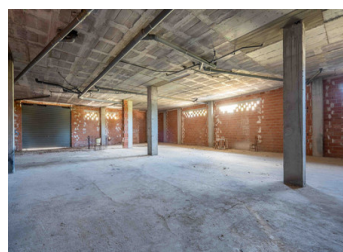

## KOMMERSIELL TILL SALU I JAVEA - €1,540,000

 Sovrum: 0

 Badrum: 0

 Bygg : 3000m<sup>2</sup>

 Tomt: 1845m<sup>2</sup>

 Pool: No

 Ref: 713805