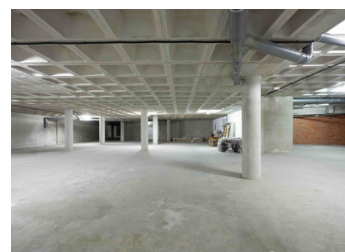

## KOMMERSIELL TILL SALU I JAVEA - €1,540,000

 Sovrum: 0

 Badrum: 0

 Bygg : 3000m<sup>2</sup>

 Tomt: 1845m<sup>2</sup>

 Pool: No

 Ref: 713805