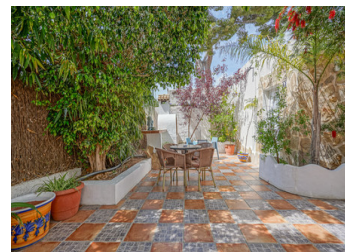

16 SOVRUM KOMMERSIELL TILL SALU I CALPE - €1,050,000

 Sovrum: 16

 Bygg : 302m²

 Pool: No

 Badrum: 17

 Tomt: 658m²

 Ref: 713775

Fastighetsbeskrivning