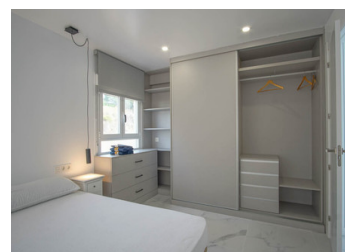

2 SOVRUM LÄGENHET TILL SALU I BENIDORM - €690,000

 Sovrum: 2

 Bygg : 100m²

 Pool: No

 Badrum: 2

 Tomt: 0m²

 Ref: 713728

Fastighetsbeskrivning