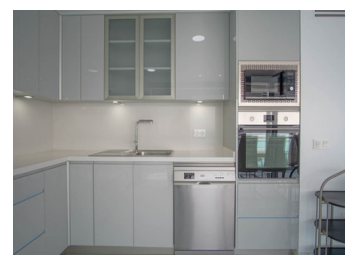

2 SOVRUM LÄGENHET TILL SALU I BENIDORM - €690,000

 Sovrum: 2

 Bygg : 100m²

 Pool: No

 Badrum: 2

 Tomt: 0m²

 Ref: 713728

Fastighetsbeskrivning