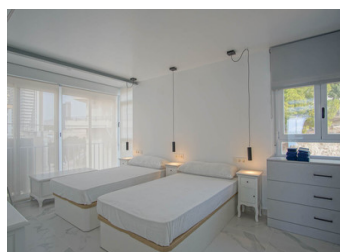

2 SOVRUM LÄGENHET TILL SALU I BENIDORM - €690,000

 Sovrum: 2

 Bygg : 100m²

 Pool: No

 Badrum: 2

 Tomt: 0m²

 Ref: 713728

Fastighetsbeskrivning