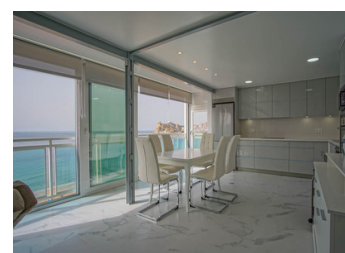

2 SOVRUM LÄGENHET TILL SALU I BENIDORM - €690,000

 Sovrum: 2

 Bygg : 100m²

 Pool: No

 Badrum: 2

 Tomt: 0m²

 Ref: 713728

Fastighetsbeskrivning