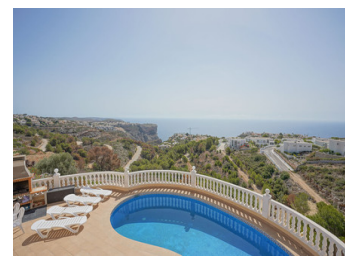

## 3 SOVRUM VILLA TILL SALU I BENITACHELL - €715,000

 Sovrum: 3

 Bygg : 165m<sup>2</sup>

 Pool: No

 Badrum: 3

 Tomt: 820m<sup>2</sup>

 Ref: 713710