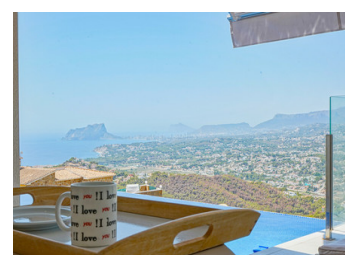

2 SOVRUM VILLA TILL SALU I BENITACHELL - €875,000

 Sovrum: 2

 Bygg : 296m²

 Pool: No

 Badrum: 2

 Tomt: 1395m²

 Ref: 713698

Fastighetsbeskrivning