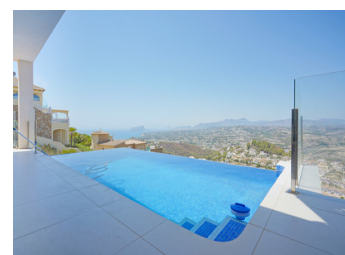

2 SOVRUM VILLA TILL SALU I BENITACHELL - €875,000

 Sovrum: 2

 Bygg : 296m²

 Pool: No

 Badrum: 2

 Tomt: 1395m²

 Ref: 713698

Fastighetsbeskrivning