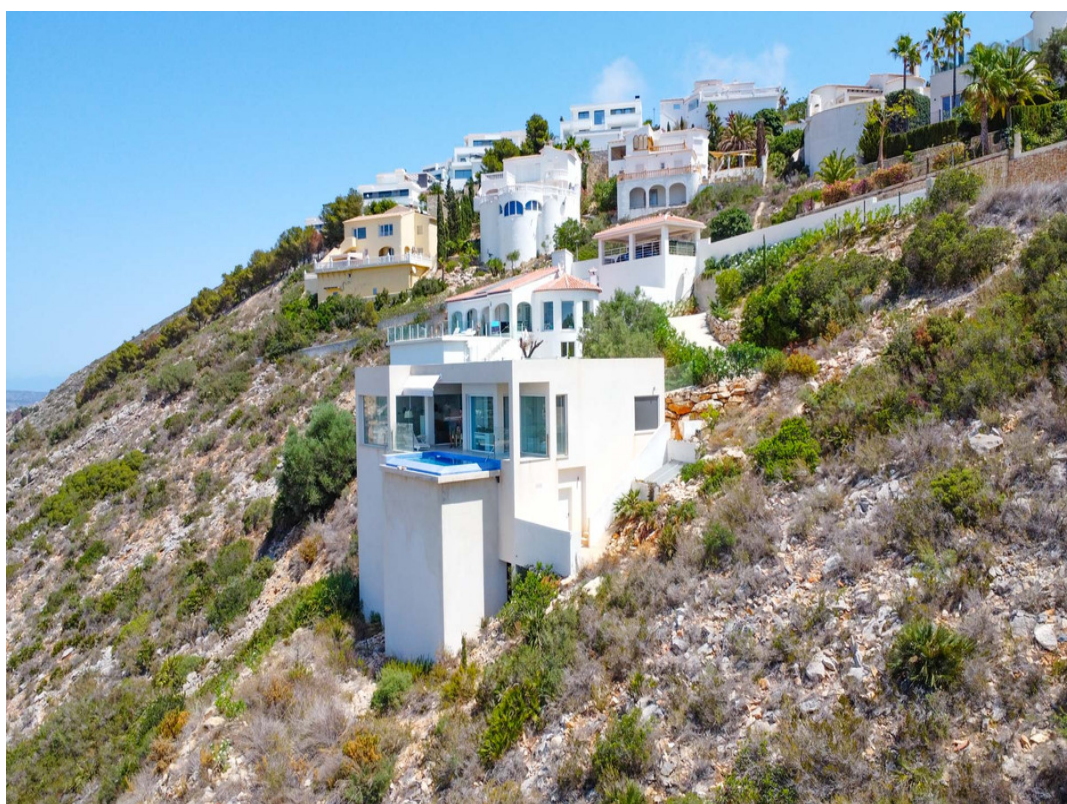

2 SOVRUM VILLA TILL SALU I BENITACHELL - €875,000

 Sovrum: 2

 Bygg : 296m²

 Pool: No

 Badrum: 2

 Tomt: 1395m²

 Ref: 713698

Fastighetsbeskrivning