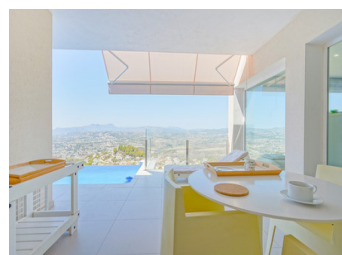

2 SOVRUM VILLA TILL SALU I BENITACHELL - €875,000

 Sovrum: 2

 Bygg : 296m²

 Pool: No

 Badrum: 2

 Tomt: 1395m²

 Ref: 713698

Fastighetsbeskrivning