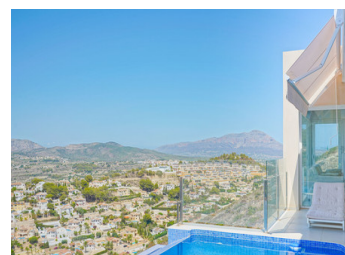

2 SOVRUM VILLA TILL SALU I BENITACHELL - €875,000

 Sovrum: 2

 Bygg : 296m²

 Pool: No

 Badrum: 2

 Tomt: 1395m²

 Ref: 713698

Fastighetsbeskrivning