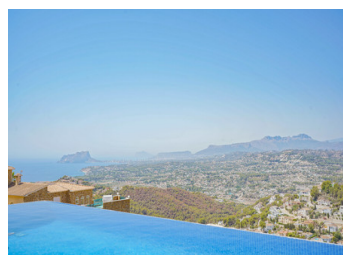

2 SOVRUM VILLA TILL SALU I BENITACHELL - €875,000

 Sovrum: 2

 Bygg : 296m²

 Pool: No

 Badrum: 2

 Tomt: 1395m²

 Ref: 713698

Fastighetsbeskrivning