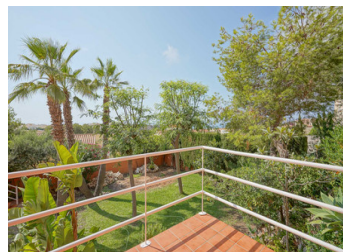

## 4 SOVRUM VILLA TILL SALU I BENITACHELL - €750,000

 Sovrum: 4

 Bygg : 242m<sup>2</sup>

 Pool: No

 Badrum: 3

 Tomt: 729m<sup>2</sup>

 Ref: 713699