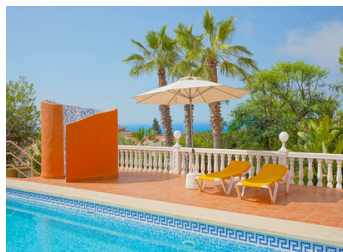

## 4 SOVRUM VILLA TILL SALU I BENITACHELL - €750,000

 Sovrum: 4

 Bygg : 242m<sup>2</sup>

 Pool: No

 Badrum: 3

 Tomt: 729m<sup>2</sup>

 Ref: 713699