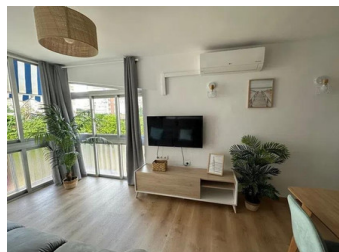

## 2 SOVRUM LÄGENHET TILL SALU I BENIDORM - €250,000

 Sovrum: 2

 Bygg : 55m<sup>2</sup>

 Pool: No

 Badrum: 1

 Tomt: 0m<sup>2</sup>

 Ref: 713678