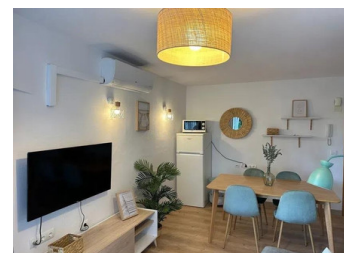

## 2 SOVRUM LÄGENHET TILL SALU I BENIDORM - €250,000

 Sovrum: 2

 Bygg : 55m<sup>2</sup>

 Pool: No

 Badrum: 1

 Tomt: 0m<sup>2</sup>

 Ref: 713678