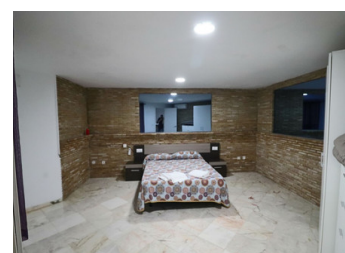

6 SOVRUM LÄGENHET TILL SALU I BENIDORM - €585,000

 Sovrum: 6

 Bygg : 182m²

 Pool: No

 Badrum: 4

 Tomt: 0m²

 Ref: 713668

Fastighetsbeskrivning