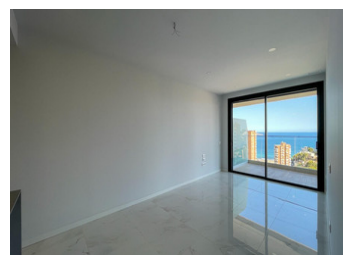

2 SOVRUM LÄGENHET TILL SALU I BENIDORM - €560,000

 Sovrum: 2

 Bygg : 128m²

 Pool: No

 Badrum: 2

 Tomt: 0m²

 Ref: 713590

Fastighetsbeskrivning