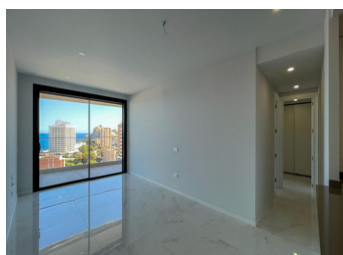

2 SOVRUM LÄGENHET TILL SALU I BENIDORM - €560,000

 Sovrum: 2

 Bygg : 128m²

 Pool: No

 Badrum: 2

 Tomt: 0m²

 Ref: 713590

Fastighetsbeskrivning