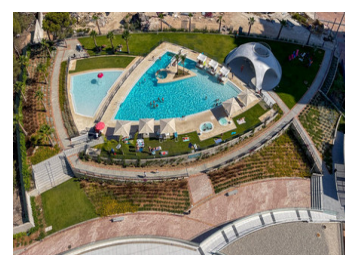

2 SOVRUM LÄGENHET TILL SALU I BENIDORM - €560,000

 Sovrum: 2

 Bygg : 128m²

 Pool: No

 Badrum: 2

 Tomt: 0m²

 Ref: 713590

Fastighetsbeskrivning