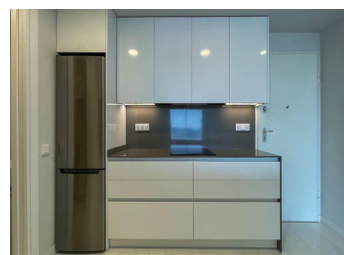

2 SOVRUM LÄGENHET TILL SALU I BENIDORM - €560,000

 Sovrum: 2

 Bygg : 128m²

 Pool: No

 Badrum: 2

 Tomt: 0m²

 Ref: 713590

Fastighetsbeskrivning