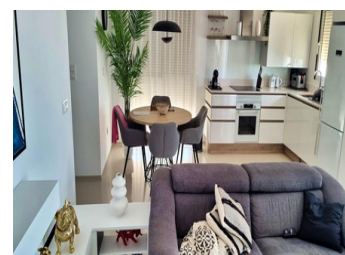

2 SOVRUM VILLA TILL SALU I DONA PEPA - €335,000

 Sovrum: 2

 Badrum: 2

 Bygg : 80m²

 Tomt: 0m²

 Pool: Yes

 Ref: 713572

Fastighetsbeskrivning