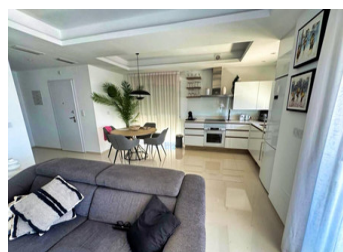

2 SOVRUM VILLA TILL SALU I DONA PEPA - €335,000

 Sovrum: 2

 Badrum: 2

 Bygg : 80m²

 Tomt: 0m²

 Pool: Yes

 Ref: 713572

Fastighetsbeskrivning