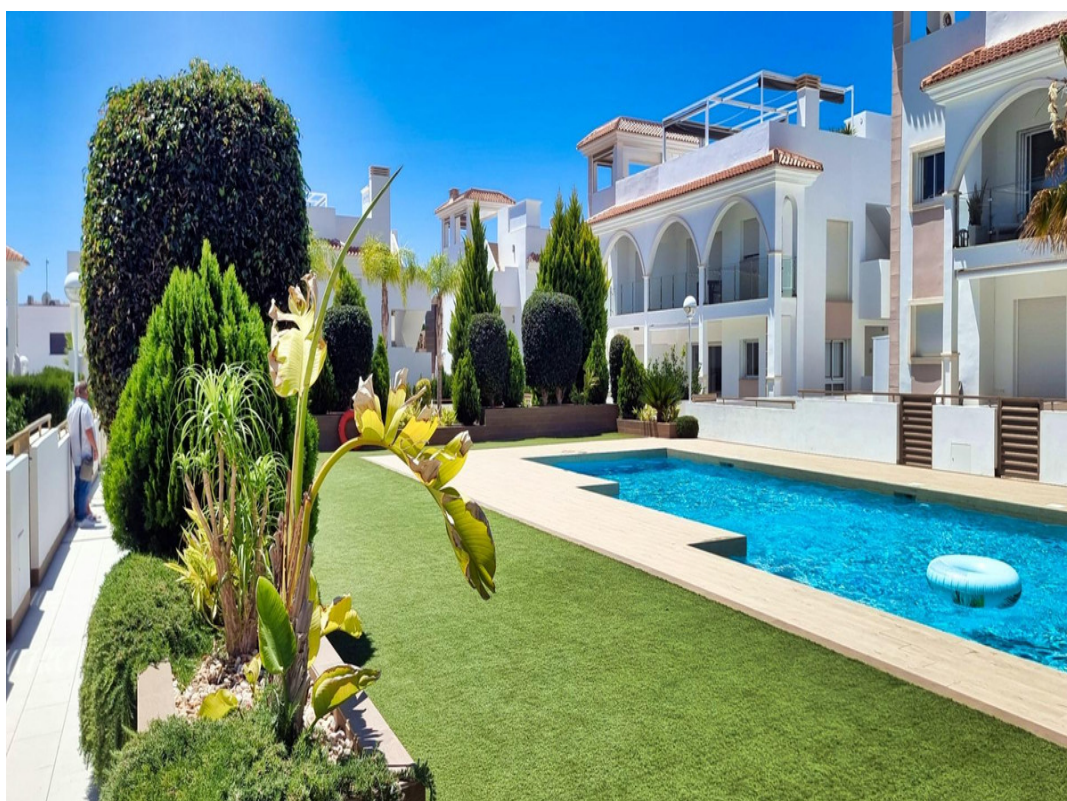

2 SOVRUM VILLA TILL SALU I DONA PEPA - €335,000

 Sovrum: 2

 Badrum: 2

 Bygg : 80m²

 Tomt: 0m²

 Pool: Yes

 Ref: 713572

Fastighetsbeskrivning