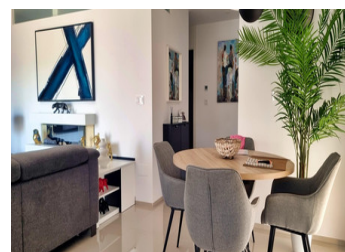

2 SOVRUM VILLA TILL SALU I DONA PEPA - €335,000

 Sovrum: 2

 Badrum: 2

 Bygg : 80m²

 Tomt: 0m²

 Pool: Yes

 Ref: 713572

Fastighetsbeskrivning