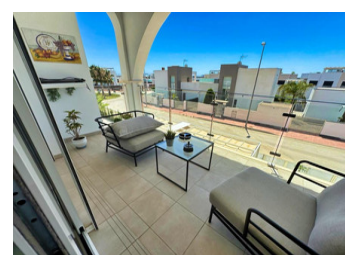

2 SOVRUM VILLA TILL SALU I DONA PEPA - €335,000

 Sovrum: 2

 Badrum: 2

 Bygg : 80m²

 Tomt: 0m²

 Pool: Yes

 Ref: 713572

Fastighetsbeskrivning