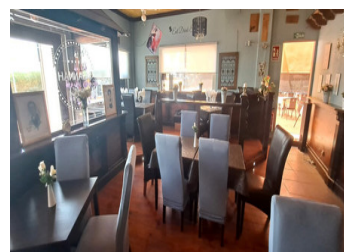

## KOMMERSIELL TILL SALU I PINAR DE CAMPOVERDE - €49,995

 Sovrum: 0

 Bygg : 0m<sup>2</sup>

 Pool: No

 Badrum: 2

 Tomt: 0m<sup>2</sup>

 Ref: 713560