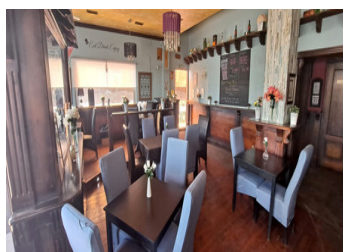

## KOMMERSIELL TILL SALU I PINAR DE CAMPOVERDE - €49,995

 Sovrum: 0

 Bygg : 0m<sup>2</sup>

 Pool: No

 Badrum: 2

 Tomt: 0m<sup>2</sup>

 Ref: 713560