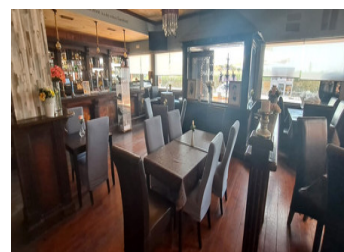

## KOMMERSIELL TILL SALU I PINAR DE CAMPOVERDE - €49,995

 Sovrum: 0

 Bygg : 0m<sup>2</sup>

 Pool: No

 Badrum: 2

 Tomt: 0m<sup>2</sup>

 Ref: 713560