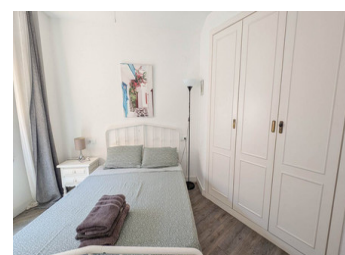

1 SOVRUM LÄGENHET TILL SALU I CALPE - €155,000

 Sovrum: 1

 Bygg : 63m²

 Pool: No

 Badrum: 1

 Tomt: 0m²

 Ref: 713563

Fastighetsbeskrivning