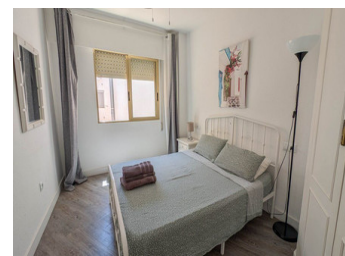

1 SOVRUM LÄGENHET TILL SALU I CALPE - €155,000

 Sovrum: 1

 Bygg : 63m²

 Pool: No

 Badrum: 1

 Tomt: 0m²

 Ref: 713563

Fastighetsbeskrivning