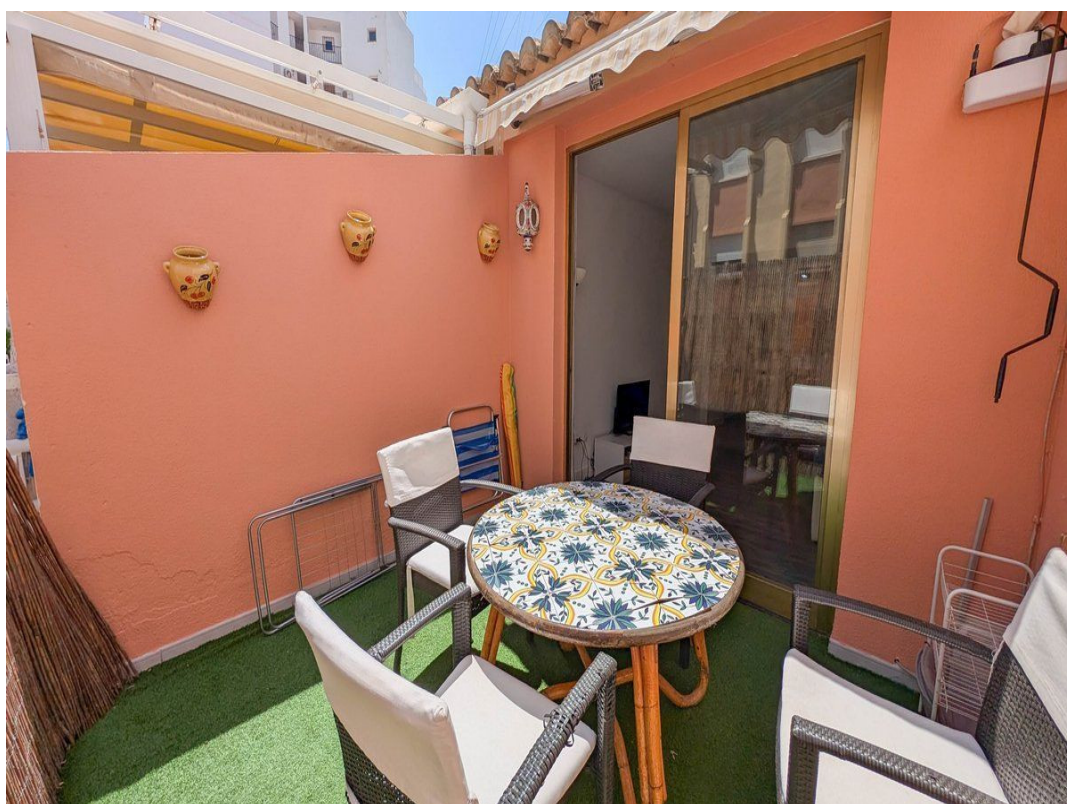

1 SOVRUM LÄGENHET TILL SALU I CALPE - €155,000

 Sovrum: 1

 Bygg : 63m²

 Pool: No

 Badrum: 1

 Tomt: 0m²

 Ref: 713563

Fastighetsbeskrivning