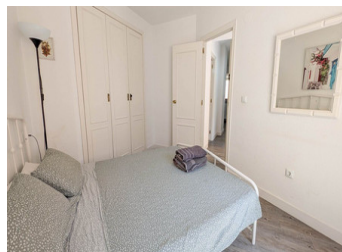

1 SOVRUM LÄGENHET TILL SALU I CALPE - €155,000

 Sovrum: 1

 Bygg : 63m²

 Pool: No

 Badrum: 1

 Tomt: 0m²

 Ref: 713563

Fastighetsbeskrivning