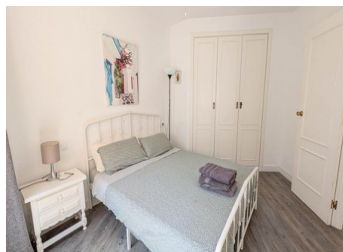

1 SOVRUM LÄGENHET TILL SALU I CALPE - €155,000

 Sovrum: 1

 Bygg : 63m²

 Pool: No

 Badrum: 1

 Tomt: 0m²

 Ref: 713563

Fastighetsbeskrivning