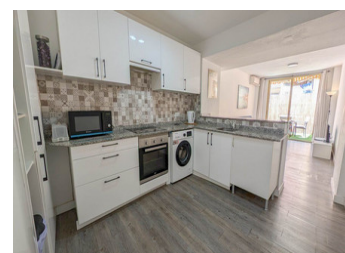

1 SOVRUM LÄGENHET TILL SALU I CALPE - €155,000

 Sovrum: 1

 Bygg : 63m²

 Pool: No

 Badrum: 1

 Tomt: 0m²

 Ref: 713563

Fastighetsbeskrivning