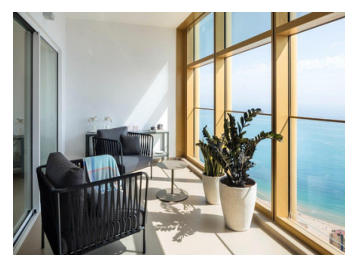

## 2 SOVRUM LÄGENHET TILL SALU I BENIDORM - €525,000

 Sovrum: 2

 Badrum: 2

 Bygg : 144m<sup>2</sup>

 Tomt: 0m<sup>2</sup>

 Pool: No

 Ref: 713465