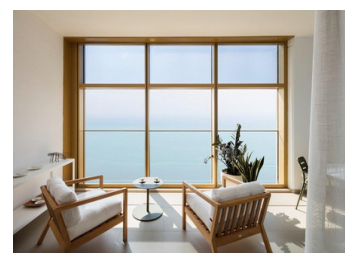

## 2 SOVRUM LÄGENHET TILL SALU I BENIDORM - €525,000

 Sovrum: 2

 Badrum: 2

 Bygg : 144m<sup>2</sup>

 Tomt: 0m<sup>2</sup>

 Pool: No

 Ref: 713465