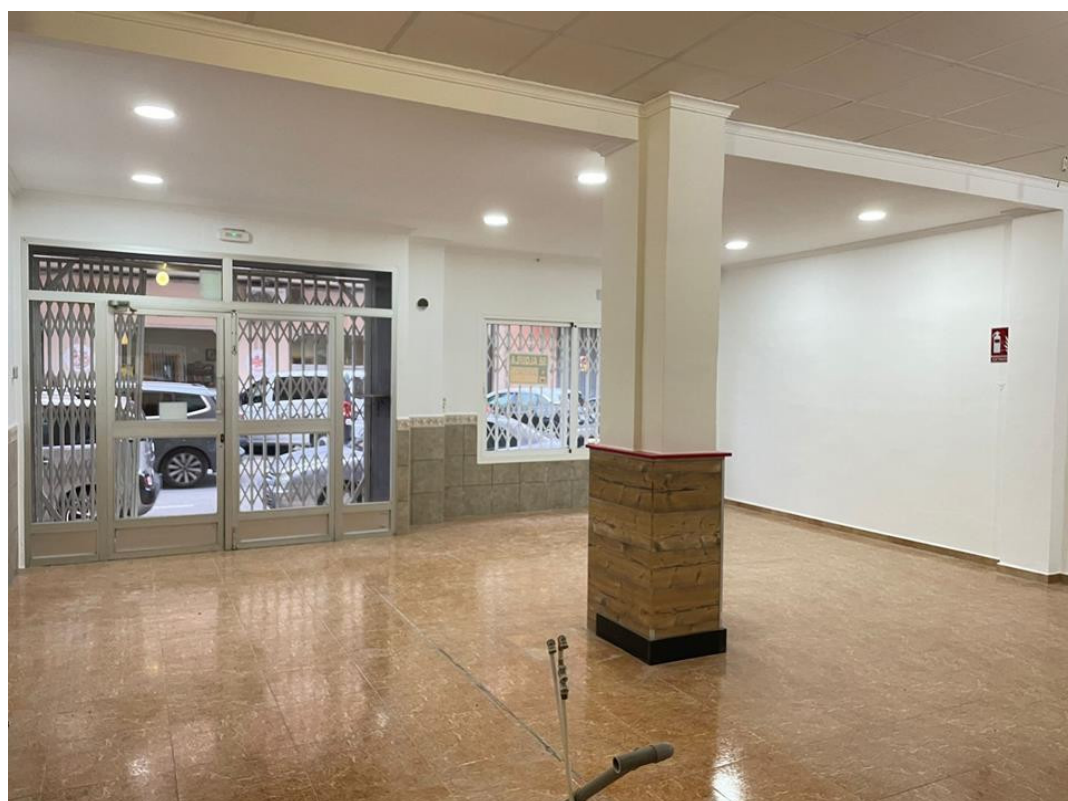

KOMMERSIELL TILL SALU I ONDARA - €121,000

 Sovrum: 0

 Bygg : 131m²

 Pool: No

 Badrum: 2

 Tomt: 0m²

 Ref: 713447

Fastighetsbeskrivning