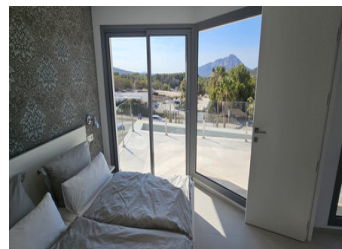

4 SOVRUM VILLA TILL SALU I BENITACHELL - €1,250,000

 Sovrum: 4

 Bygg : 1m²

 Pool: No

 Badrum: 3

 Tomt: 1030m²

 Ref: 713442

Fastighetsbeskrivning