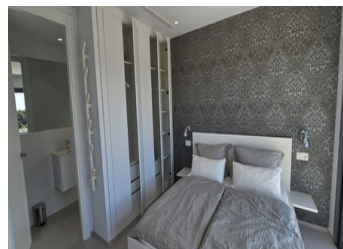

4 SOVRUM VILLA TILL SALU I BENITACHELL - €1,250,000

 Sovrum: 4

 Bygg : 1m²

 Pool: No

 Badrum: 3

 Tomt: 1030m²

 Ref: 713442

Fastighetsbeskrivning