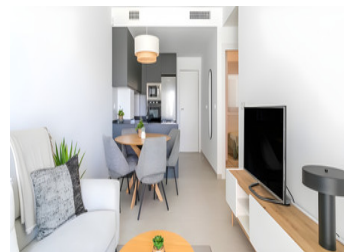

## 2 SOVRUM LÄGENHET TILL SALU I TORREVIEJA - €245,000

 Sovrum: 2

 Bygg : 60m<sup>2</sup>

 Pool: Yes

 Badrum: 2

 Tomt: 0m<sup>2</sup>

 Ref: 713408