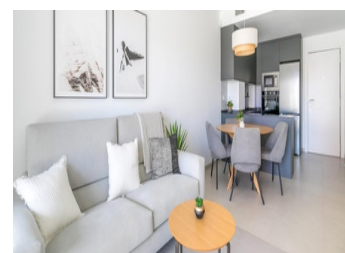

## 2 SOVRUM LÄGENHET TILL SALU I TORREVIEJA - €245,000

 Sovrum: 2

 Bygg : 60m<sup>2</sup>

 Pool: Yes

 Badrum: 2

 Tomt: 0m<sup>2</sup>

 Ref: 713408