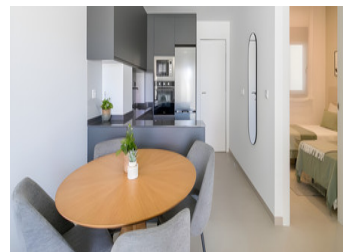

## 2 SOVRUM LÄGENHET TILL SALU I TORREVIEJA - €245,000

 Sovrum: 2

 Bygg : 60m<sup>2</sup>

 Pool: Yes

 Badrum: 2

 Tomt: 0m<sup>2</sup>

 Ref: 713408