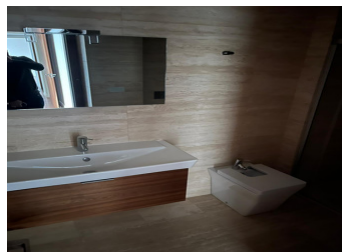

2 SOVRUM LÄGENHET TILL SALU I ELCHE - €225,000

 Sovrum: 2

 Bygg : 72m²

 Pool: No

 Badrum: 2

 Tomt: 0m²

 Ref: 713366

Fastighetsbeskrivning