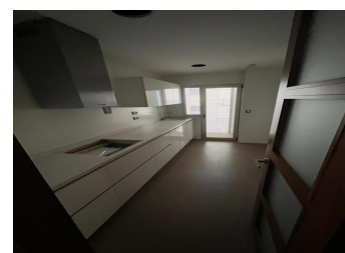

2 SOVRUM LÄGENHET TILL SALU I ELCHE - €225,000

 Sovrum: 2

 Bygg : 72m²

 Pool: No

 Badrum: 2

 Tomt: 0m²

 Ref: 713366

Fastighetsbeskrivning