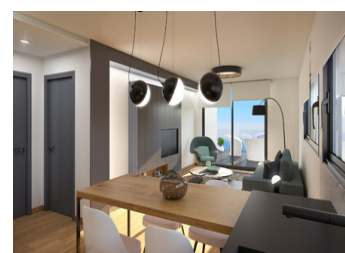

## 2 SOVRUM VILLA TILL SALU I BENITACHELL - €408,000

 Sovrum: 2

 Bygg : 179m<sup>2</sup>

 Pool: No

 Badrum: 2

 Tomt: 0m<sup>2</sup>

 Ref: 713115