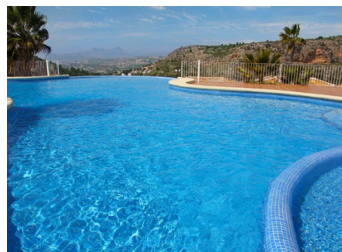

## 2 SOVRUM VILLA TILL SALU I BENITACHELL - €408,000

 Sovrum: 2

 Bygg : 179m<sup>2</sup>

 Pool: No

 Badrum: 2

 Tomt: 0m<sup>2</sup>

 Ref: 713115