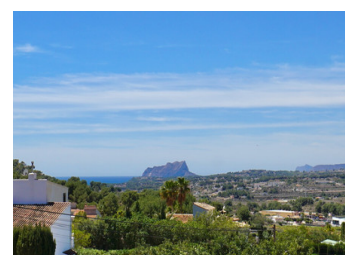

4 SOVRUM VILLA TILL SALU I BENITACHELL - €1,085,000

 Sovrum: 4

 Bygg : 260m²

 Pool: No

 Badrum: 3

 Tomt: 1280m²

 Ref: 713064

Fastighetsbeskrivning