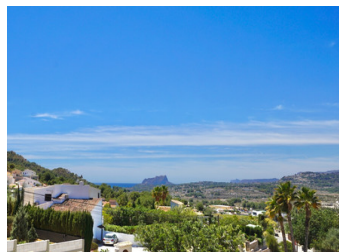

4 SOVRUM VILLA TILL SALU I BENITACHELL - €1,085,000

 Sovrum: 4

 Bygg : 260m²

 Pool: No

 Badrum: 3

 Tomt: 1280m²

 Ref: 713064

Fastighetsbeskrivning