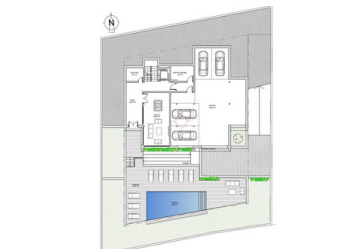

10 SOVRUM KOMMERSIELL TILL SALU I BENISSA - €625,000

 Sovrum: 10

 Badrum: 10

 Bygg : 882m²

 Tomt: 1040m²

 Pool: No

 Ref: 712958

Fastighetsbeskrivning