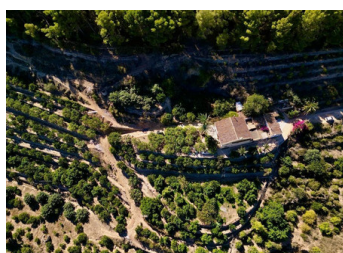

TOMT TILL SALU I POLOP - €600,000

 Sovrum: 0

 Bygg : 0m²

 Pool: No

 Badrum: 0

 Tomt: 21000m²

 Ref: 712903

Fastighetsbeskrivning