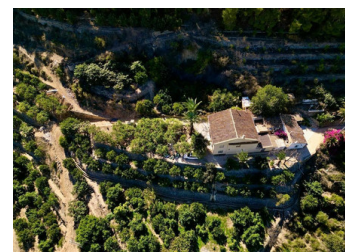

TOMT TILL SALU I POLOP - €600,000

 Sovrum: 0

 Bygg : 0m²

 Pool: No

 Badrum: 0

 Tomt: 21000m²

 Ref: 712903

Fastighetsbeskrivning