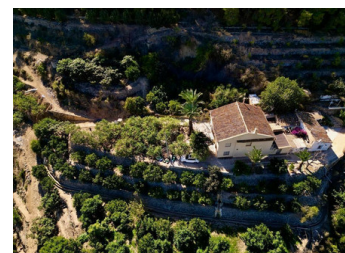

TOMT TILL SALU I POLOP - €600,000

 Sovrum: 0

 Bygg : 0m²

 Pool: No

 Badrum: 0

 Tomt: 21000m²

 Ref: 712903

Fastighetsbeskrivning