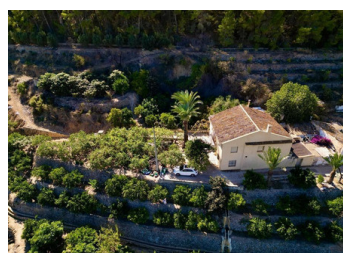

TOMT TILL SALU I POLOP - €600,000

 Sovrum: 0

 Bygg : 0m²

 Pool: No

 Badrum: 0

 Tomt: 21000m²

 Ref: 712903

Fastighetsbeskrivning