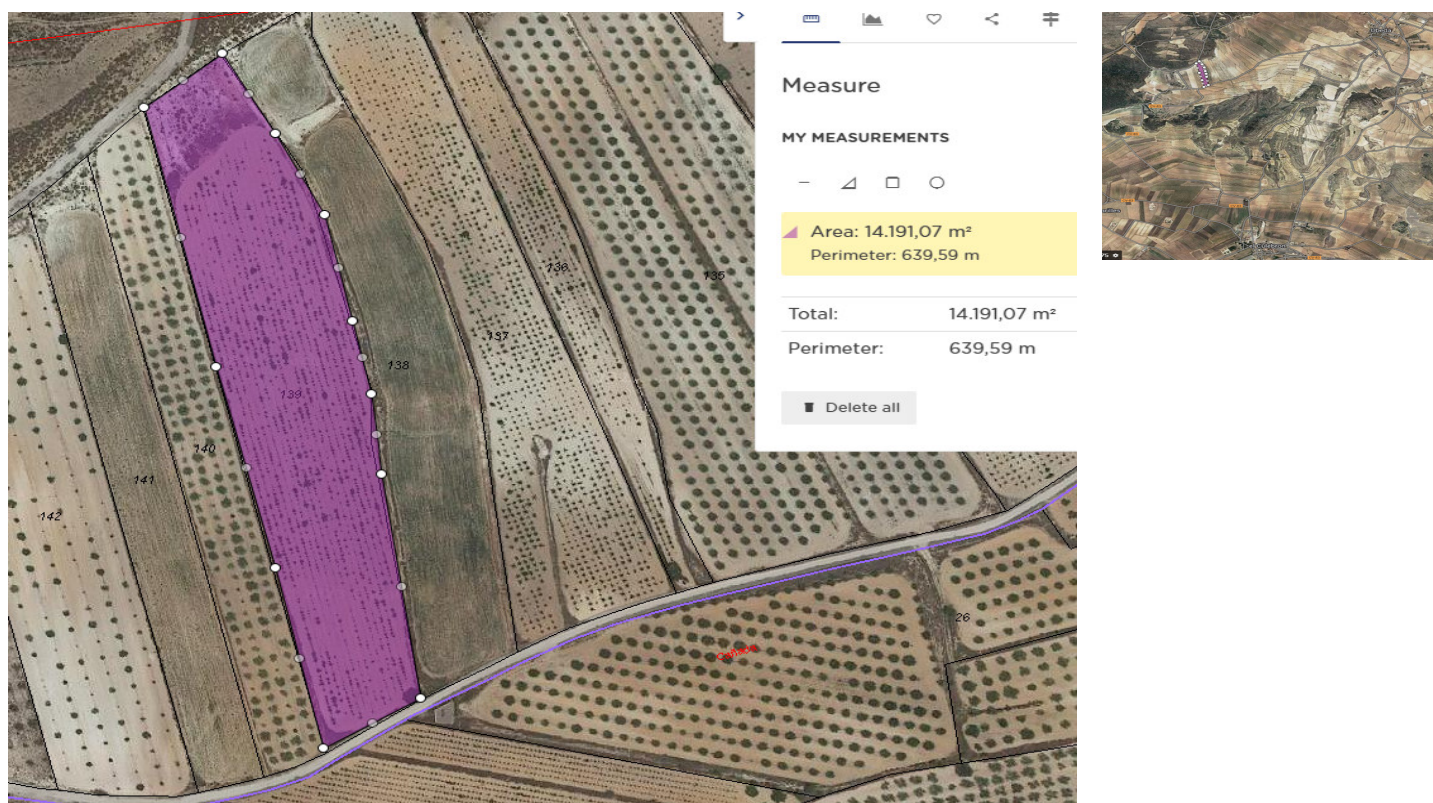

## TOMT TILL SALU I PINOSO - €35,995

 Sovrum: 0

 Bygg : 560m<sup>2</sup>

 Pool: No

 Badrum: 0

 Tomt: 14161m<sup>2</sup>

 Ref: 712842

### Fastighetsbeskrivning