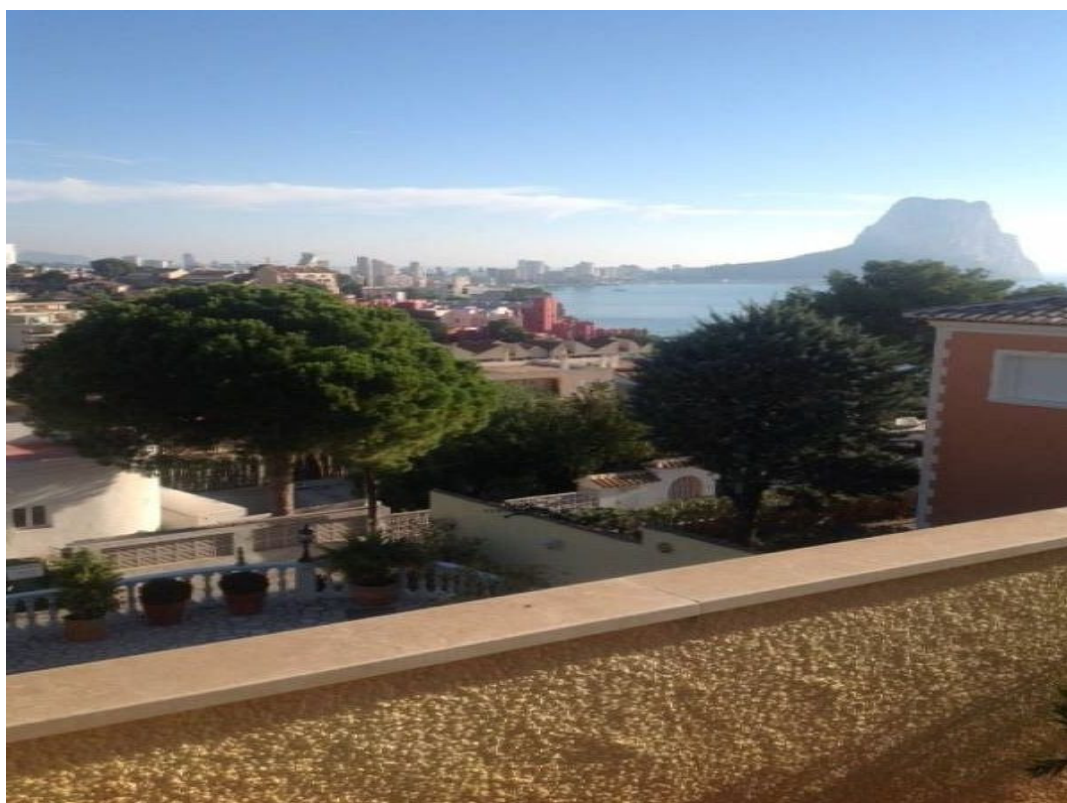

TOMT TILL SALU I CALPE - €425,000

 Sovrum: 0

 Bygg : 0m²

 Pool: No

 Badrum: 0

 Tomt: 800m²

 Ref: 712829

Fastighetsbeskrivning