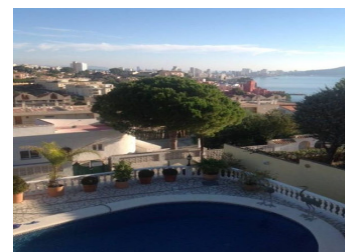

TOMT TILL SALU I CALPE - €425,000

 Sovrum: 0

 Bygg : 0m²

 Pool: No

 Badrum: 0

 Tomt: 800m²

 Ref: 712829

Fastighetsbeskrivning