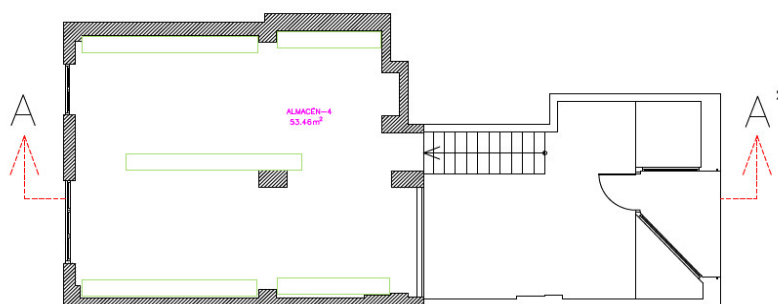

KOMMERSIELL TILL SALU I CALPE - €96,000

Sovrum: 0

Bygg : 95m²

Pool: No

Badrum: 1

Tomt: 0m²

Ref: 712812

PLANTA ALTILLO