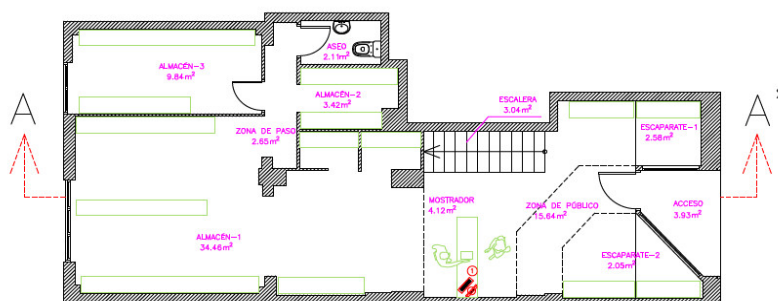

PLANTA BAJA

CUADRO SUPERFICIES ÚTILES - PLANTA ALTA	
ALMACÉN-4	53,46 m²
TOTAL	53,46 m²

Fastighetsbeskrivning