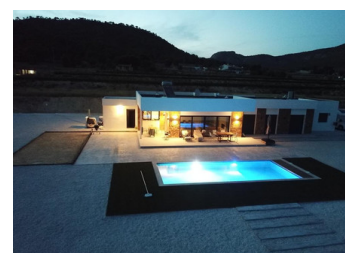

## 4 SOVRUM VILLA TILL SALU I ASPE - €449,995

 Sovrum: 4

 Bygg : 227m<sup>2</sup>

 Pool: No

 Badrum: 3

 Tomt: 10000m<sup>2</sup>

 Ref: 712813