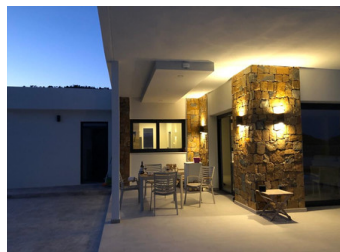

## 4 SOVRUM VILLA TILL SALU I ASPE - €449,995

 Sovrum: 4

 Bygg : 227m<sup>2</sup>

 Pool: No

 Badrum: 3

 Tomt: 10000m<sup>2</sup>

 Ref: 712813