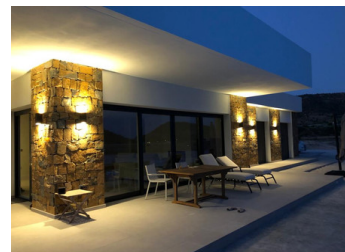

## 4 SOVRUM VILLA TILL SALU I ASPE - €449,995

 Sovrum: 4

 Bygg : 227m<sup>2</sup>

 Pool: No

 Badrum: 3

 Tomt: 10000m<sup>2</sup>

 Ref: 712813