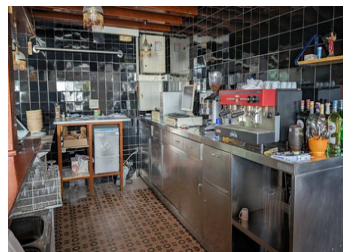

KOMMERSIELL TILL SALU I CALPE - €390,000

 Sovrum: 0

 Bygg : 354m²

 Pool: No

 Badrum: 0

 Tomt: 0m²

 Ref: 712795

Fastighetsbeskrivning