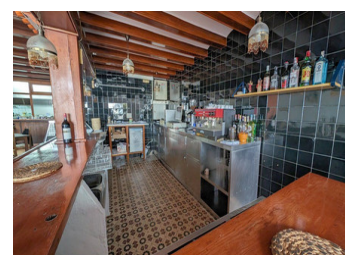

KOMMERSIELL TILL SALU I CALPE - €390,000

 Sovrum: 0

 Bygg : 354m²

 Pool: No

 Badrum: 0

 Tomt: 0m²

 Ref: 712795

Fastighetsbeskrivning