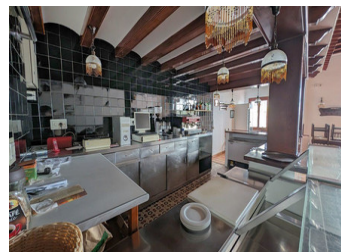

KOMMERSIELL TILL SALU I CALPE - €390,000

 Sovrum: 0

 Bygg : 354m²

 Pool: No

 Badrum: 0

 Tomt: 0m²

 Ref: 712795

Fastighetsbeskrivning