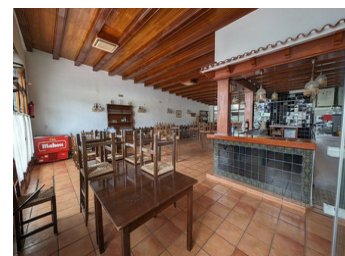

KOMMERSIELL TILL SALU I CALPE - €390,000

 Sovrum: 0

 Bygg : 354m²

 Pool: No

 Badrum: 0

 Tomt: 0m²

 Ref: 712795

Fastighetsbeskrivning