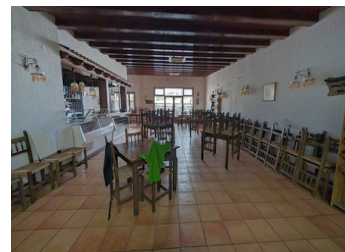

KOMMERSIELL TILL SALU I CALPE - €390,000

 Sovrum: 0

 Bygg : 354m²

 Pool: No

 Badrum: 0

 Tomt: 0m²

 Ref: 712795

Fastighetsbeskrivning