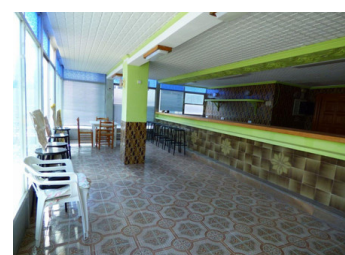

## KOMMERSIELL TILL SALU I CALPE - €350,000

 Sovrum: 0

 Bygg : 185m<sup>2</sup>

 Pool: No

 Badrum: 0

 Tomt: 0m<sup>2</sup>

 Ref: 712767