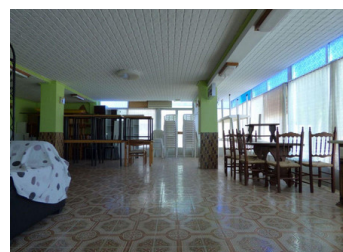

## KOMMERSIELL TILL SALU I CALPE - €350,000

 Sovrum: 0

 Bygg : 185m<sup>2</sup>

 Pool: No

 Badrum: 0

 Tomt: 0m<sup>2</sup>

 Ref: 712767