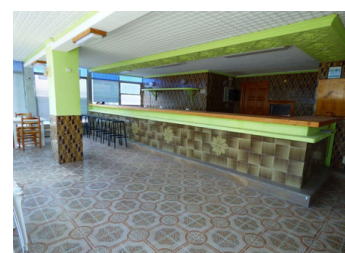

## KOMMERSIELL TILL SALU I CALPE - €350,000

 Sovrum: 0

 Bygg : 185m<sup>2</sup>

 Pool: No

 Badrum: 0

 Tomt: 0m<sup>2</sup>

 Ref: 712767