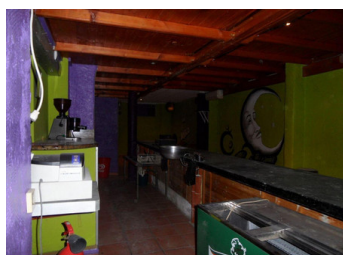

## KOMMERSIELL TILL SALU I CALPE - €100,000

 Sovrum: 0

 Bygg : 133m<sup>2</sup>

 Pool: No

 Badrum: 0

 Tomt: 0m<sup>2</sup>

 Ref: 712765