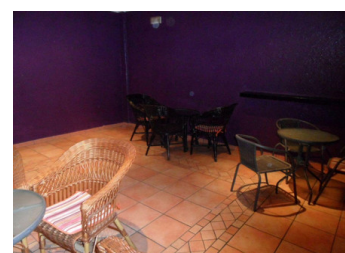

## KOMMERSIELL TILL SALU I CALPE - €100,000

 Sovrum: 0

 Bygg : 133m<sup>2</sup>

 Pool: No

 Badrum: 0

 Tomt: 0m<sup>2</sup>

 Ref: 712765