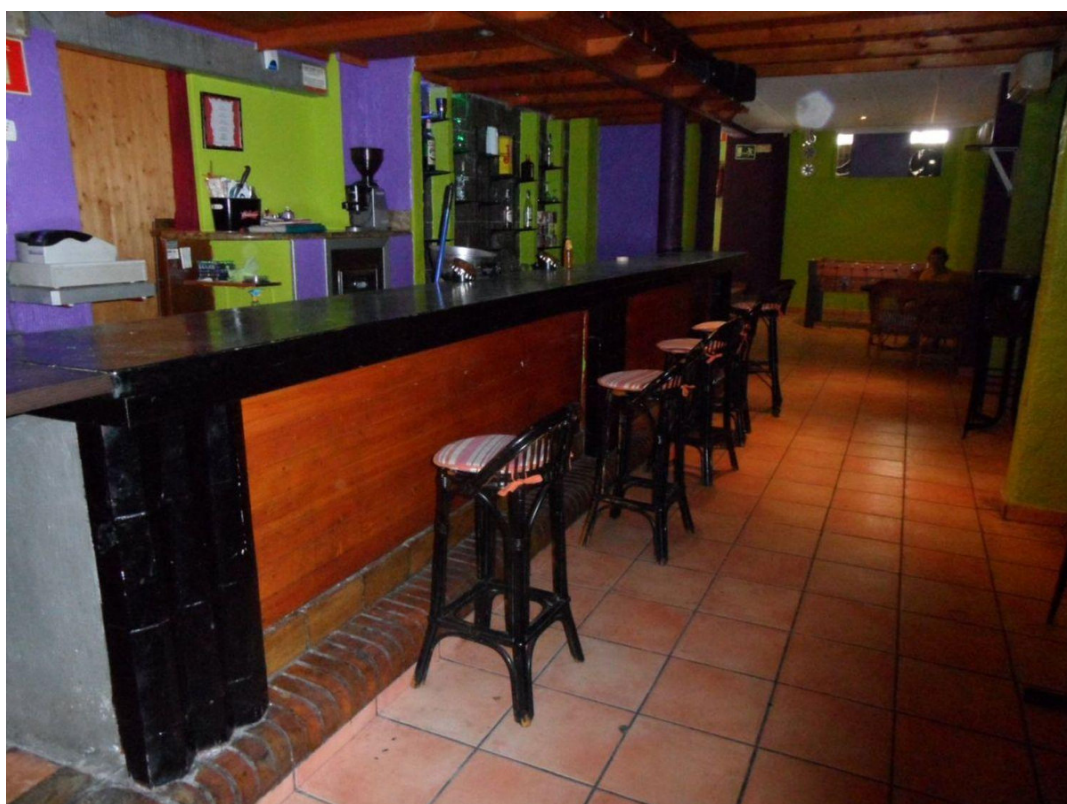

## KOMMERSIELL TILL SALU I CALPE - €100,000

 Sovrum: 0

 Bygg : 133m<sup>2</sup>

 Pool: No

 Badrum: 0

 Tomt: 0m<sup>2</sup>

 Ref: 712765