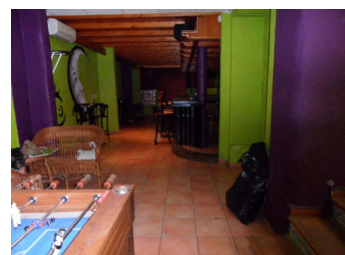

## KOMMERSIELL TILL SALU I CALPE - €100,000

 Sovrum: 0

 Bygg : 133m<sup>2</sup>

 Pool: No

 Badrum: 0

 Tomt: 0m<sup>2</sup>

 Ref: 712765