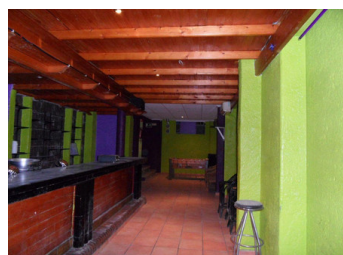

## KOMMERSIELL TILL SALU I CALPE - €100,000

 Sovrum: 0

 Bygg : 133m<sup>2</sup>

 Pool: No

 Badrum: 0

 Tomt: 0m<sup>2</sup>

 Ref: 712765