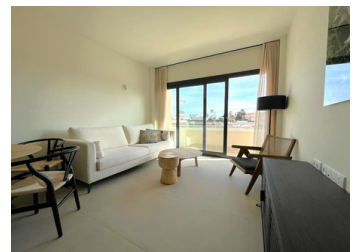

## 2 SOVRUM LÄGENHET TILL SALU I LA VELETA - €285,000

 Sovrum: 2

 Badrum: 2

 Bygg : 98m<sup>2</sup>

 Tomt: 15m<sup>2</sup>

 Pool: No

 Ref: 712759