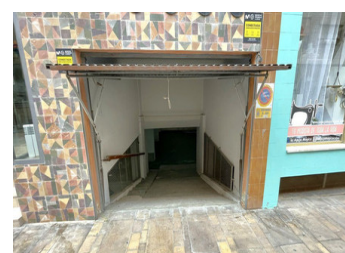

## KOMMERSIELL TILL SALU I CALPE - €79,000

 Sovrum: 0

 Bygg : 212m<sup>2</sup>

 Pool: No

 Badrum: 0

 Tomt: 0m<sup>2</sup>

 Ref: 712751