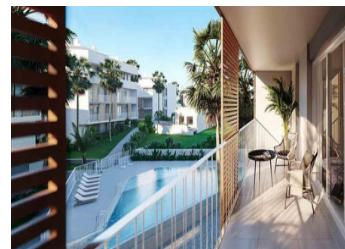

2 SOVRUM LÄGENHET TILL SALU I JAVEA - €257,000

 Sovrum: 2

 Bygg : 79m²

 Pool: No

 Badrum: 2

 Tomt: 0m²

 Ref: 712740

Fastighetsbeskrivning