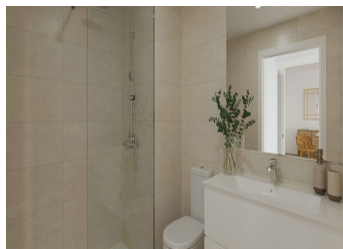

2 SOVRUM LÄGENHET TILL SALU I JAVEA - €257,000

 Sovrum: 2

 Bygg : 79m²

 Pool: No

 Badrum: 2

 Tomt: 0m²

 Ref: 712740

Fastighetsbeskrivning