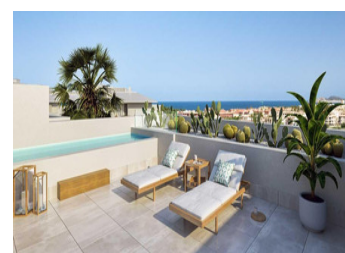

2 SOVRUM LÄGENHET TILL SALU I JAVEA - €257,000

 Sovrum: 2

 Bygg : 79m²

 Pool: No

 Badrum: 2

 Tomt: 0m²

 Ref: 712740

Fastighetsbeskrivning