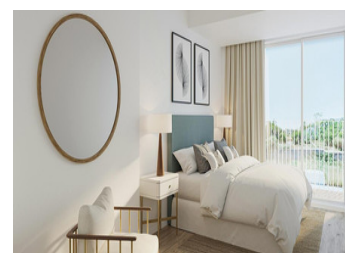

2 SOVRUM LÄGENHET TILL SALU I JAVEA - €257,000

 Sovrum: 2

 Bygg : 79m²

 Pool: No

 Badrum: 2

 Tomt: 0m²

 Ref: 712740

Fastighetsbeskrivning