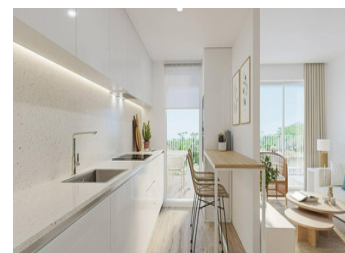

2 SOVRUM LÄGENHET TILL SALU I JAVEA - €257,000

 Sovrum: 2

 Bygg : 79m²

 Pool: No

 Badrum: 2

 Tomt: 0m²

 Ref: 712740

Fastighetsbeskrivning