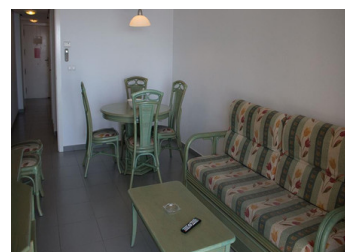

## 3 SOVRUM LÄGENHET TILL SALU I CALPE - €329,000

 Sovrum: 3

 Bygg : 68m<sup>2</sup>

 Pool: No

 Badrum: 1

 Tomt: 16m<sup>2</sup>

 Ref: 712715