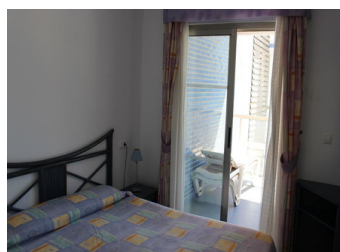

## 3 SOVRUM LÄGENHET TILL SALU I CALPE - €329,000

 Sovrum: 3

 Bygg : 68m<sup>2</sup>

 Pool: No

 Badrum: 1

 Tomt: 16m<sup>2</sup>

 Ref: 712715