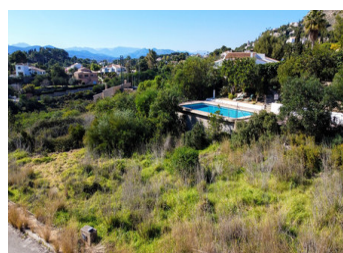

## TOMT TILL SALU I JAVEA - €155,000

 Sovrum: 0

 Bygg : 0m<sup>2</sup>

 Pool: No

 Badrum: 0

 Tomt: 2113m<sup>2</sup>

 Ref: 712684