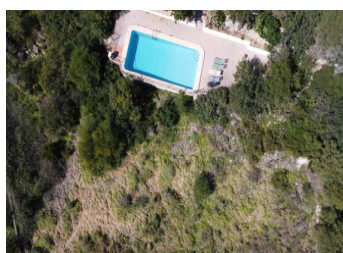

## TOMT TILL SALU I JAVEA - €155,000

 Sovrum: 0

 Bygg : 0m<sup>2</sup>

 Pool: No

 Badrum: 0

 Tomt: 2113m<sup>2</sup>

 Ref: 712684