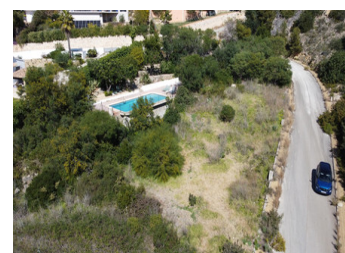

## TOMT TILL SALU I JAVEA - €155,000

 Sovrum: 0

 Bygg : 0m<sup>2</sup>

 Pool: No

 Badrum: 0

 Tomt: 2113m<sup>2</sup>

 Ref: 712684