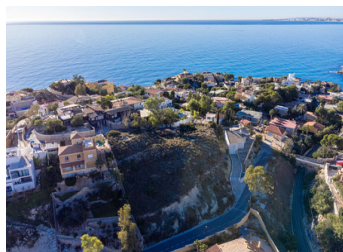

## TOMT TILL SALU I EL CAMPELLO - €249,000

 Sovrum: 0

 Bygg : 0m<sup>2</sup>

 Pool: No

 Badrum: 0

 Tomt: 1444m<sup>2</sup>

 Ref: 712658