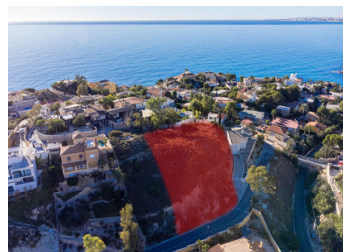

## TOMT TILL SALU I EL CAMPELLO - €249,000

 Sovrum: 0

 Bygg : 0m<sup>2</sup>

 Pool: No

 Badrum: 0

 Tomt: 1444m<sup>2</sup>

 Ref: 712658