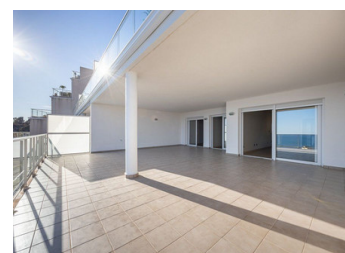

## 2 SOVRUM LÄGENHET TILL SALU I ALTEA - €395,000

 Sovrum: 2

 Bygg : 172m<sup>2</sup>

 Pool: No

 Badrum: 2

 Tomt: 0m<sup>2</sup>

 Ref: 712640