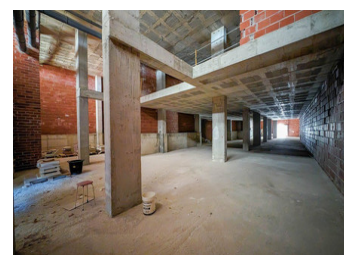

KOMMERSIELL TILL SALU I CALPE - €830,000

 Sovrum: 0

 Bygg : 950m²

 Pool: No

 Badrum: 0

 Tomt: 950m²

 Ref: 712591

Fastighetsbeskrivning