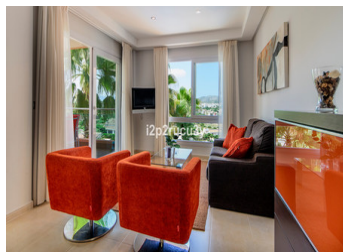

## 9 SOVRUM VILLA TILL SALU I BENITACHELL - €795,000

 Sovrum: 9

 Bygg : 345m<sup>2</sup>

 Pool: No

 Badrum: 6

 Tomt: 527m<sup>2</sup>

 Ref: 712557