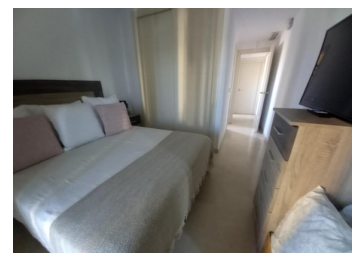

## 2 SOVRUM LÄGENHET TILL SALU I BENIDORM - €290,000

 Sovrum: 2

 Bygg : 95m<sup>2</sup>

 Pool: No

 Badrum: 2

 Tomt: 0m<sup>2</sup>

 Ref: 712530