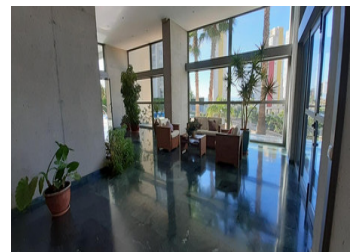

## 2 SOVRUM LÄGENHET TILL SALU I BENIDORM - €290,000

 Sovrum: 2

 Bygg : 95m<sup>2</sup>

 Pool: No

 Badrum: 2

 Tomt: 0m<sup>2</sup>

 Ref: 712530