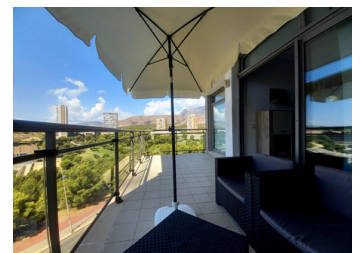

## 2 SOVRUM LÄGENHET TILL SALU I BENIDORM - €290,000

 Sovrum: 2

 Bygg : 95m<sup>2</sup>

 Pool: No

 Badrum: 2

 Tomt: 0m<sup>2</sup>

 Ref: 712530