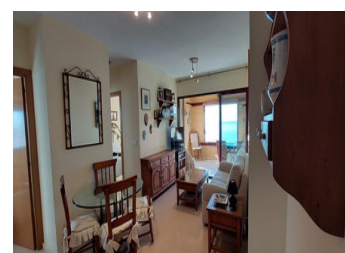

2 SOVRUM LÄGENHET TILL SALU I BENIDORM - €330,000

 Sovrum: 2

 Bygg : 105m²

 Pool: No

 Badrum: 2

 Tomt: 0m²

 Ref: 712524

Fastighetsbeskrivning