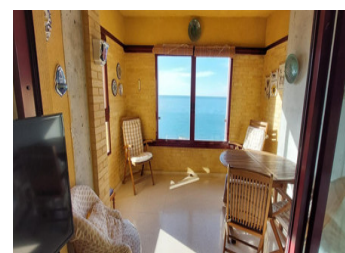

2 SOVRUM LÄGENHET TILL SALU I BENIDORM - €330,000

 Sovrum: 2

 Bygg : 105m²

 Pool: No

 Badrum: 2

 Tomt: 0m²

 Ref: 712524

Fastighetsbeskrivning