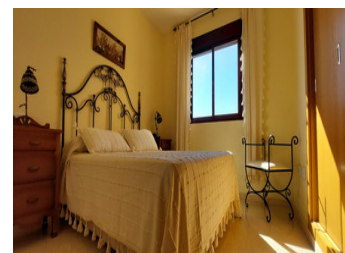

2 SOVRUM LÄGENHET TILL SALU I BENIDORM - €330,000

 Sovrum: 2

 Bygg : 105m²

 Pool: No

 Badrum: 2

 Tomt: 0m²

 Ref: 712524

Fastighetsbeskrivning