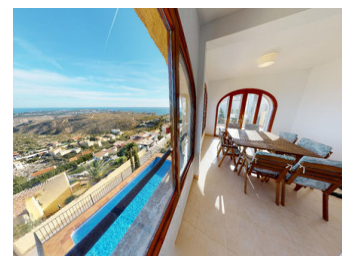

5 SOVRUM VILLA TILL SALU I BENITACHELL - €580,000

 Sovrum: 5

 Bygg : 300m²

 Pool: No

 Badrum: 4

 Tomt: 800m²

 Ref: 712460

Fastighetsbeskrivning