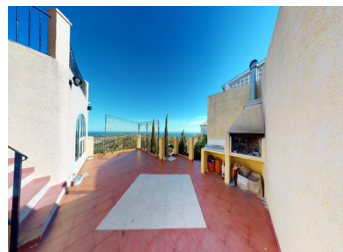

5 SOVRUM VILLA TILL SALU I BENITACHELL - €580,000

 Sovrum: 5

 Bygg : 300m²

 Pool: No

 Badrum: 4

 Tomt: 800m²

 Ref: 712460

Fastighetsbeskrivning