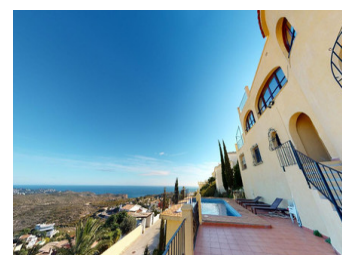

5 SOVRUM VILLA TILL SALU I BENITACHELL - €580,000

 Sovrum: 5

 Bygg : 300m²

 Pool: No

 Badrum: 4

 Tomt: 800m²

 Ref: 712460

Fastighetsbeskrivning