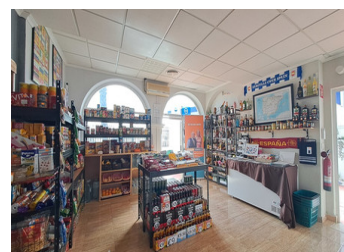

KOMMERSIELL TILL SALU I TORREVIEJA - €52,000

 Sovrum: 0

 Bygg : 120m²

 Pool: No

 Badrum: 1

 Tomt: 0m²

 Ref: 712438

Fastighetsbeskrivning