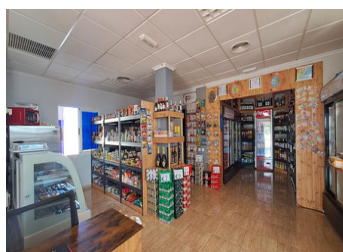

KOMMERSIELL TILL SALU I TORREVIEJA - €52,000

 Sovrum: 0

 Bygg : 120m²

 Pool: No

 Badrum: 1

 Tomt: 0m²

 Ref: 712438

Fastighetsbeskrivning