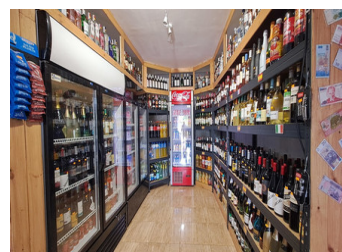

KOMMERSIELL TILL SALU I TORREVIEJA - €52,000

 Sovrum: 0

 Bygg : 120m²

 Pool: No

 Badrum: 1

 Tomt: 0m²

 Ref: 712438

Fastighetsbeskrivning