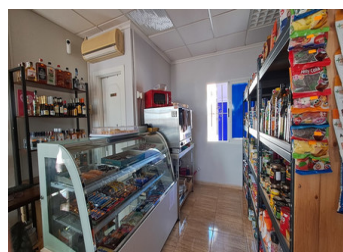

KOMMERSIELL TILL SALU I TORREVIEJA - €52,000

 Sovrum: 0

 Bygg : 120m²

 Pool: No

 Badrum: 1

 Tomt: 0m²

 Ref: 712438

Fastighetsbeskrivning