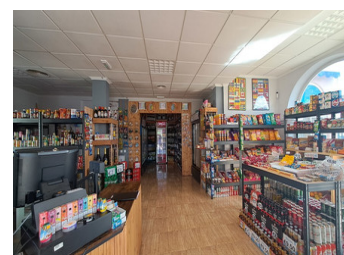

KOMMERSIELL TILL SALU I TORREVIEJA - €52,000

 Sovrum: 0

 Bygg : 120m²

 Pool: No

 Badrum: 1

 Tomt: 0m²

 Ref: 712438

Fastighetsbeskrivning