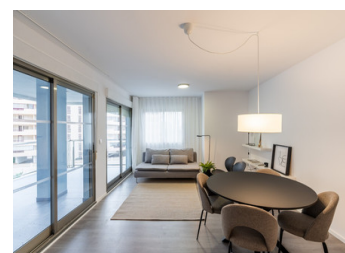

2 SOVRUM LÄGENHET TILL SALU I CALPE - €354,000

 Sovrum: 2

 Bygg : 85m²

 Pool: No

 Badrum: 1

 Tomt: 0m²

 Ref: 712429

Fastighetsbeskrivning