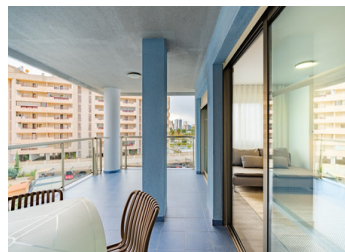

2 SOVRUM LÄGENHET TILL SALU I CALPE - €354,000

 Sovrum: 2

 Bygg : 85m²

 Pool: No

 Badrum: 1

 Tomt: 0m²

 Ref: 712429

Fastighetsbeskrivning