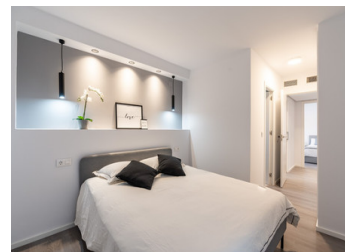

2 SOVRUM LÄGENHET TILL SALU I CALPE - €354,000

 Sovrum: 2

 Bygg : 85m²

 Pool: No

 Badrum: 1

 Tomt: 0m²

 Ref: 712429

Fastighetsbeskrivning