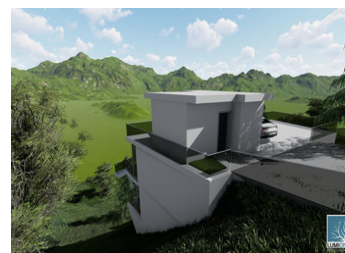

TOMT TILL SALU I ALTEA - €189,000

 Sovrum: 0

 Bygg : 979m²

 Pool: No

 Badrum: 0

 Tomt: 979m²

 Ref: 712408

Fastighetsbeskrivning