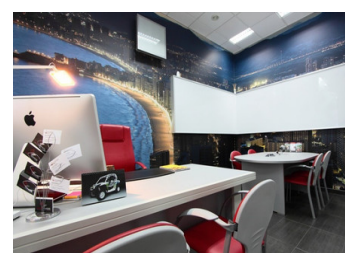

## KOMMERSIELL TILL SALU I BENIDORM - €200,000

 Sovrum: 0

 Bygg : 80m<sup>2</sup>

 Pool: No

 Badrum: 0

 Tomt: 0m<sup>2</sup>

 Ref: 712368