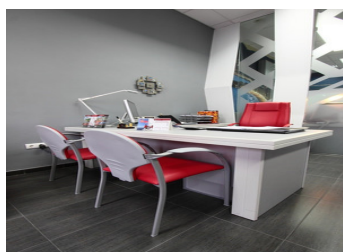

## KOMMERSIELL TILL SALU I BENIDORM - €200,000

 Sovrum: 0

 Bygg : 80m<sup>2</sup>

 Pool: No

 Badrum: 0

 Tomt: 0m<sup>2</sup>

 Ref: 712368