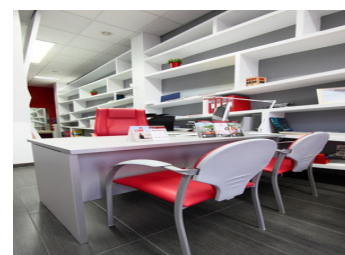

## KOMMERSIELL TILL SALU I BENIDORM - €200,000

 Sovrum: 0

 Bygg : 80m<sup>2</sup>

 Pool: No

 Badrum: 0

 Tomt: 0m<sup>2</sup>

 Ref: 712368